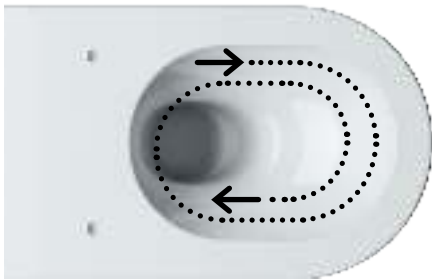

newflush®

tested by

TÜVRheinland®
EN - 997

Scarico a vortice Vortex flushing

IT Il flusso d'acqua a vortice garantisce una sensibile riduzione della rumorosità, un minor consumo d'acqua e un'azione pulente dinamica che si traduce in una minore necessità d'uso di detersivi.
Brevetto Catalano.

IT L'eliminazione della brida garantisce maggiore continuità delle superfici del wc permettendo azioni di pulizia più semplici e approfondite, con minore utilizzo di detersivi.

EN The removal of the rim gives a visual continuity among the surfaces and allows an easier and deeper cleaning, significantly reducing the quantity of detergents.