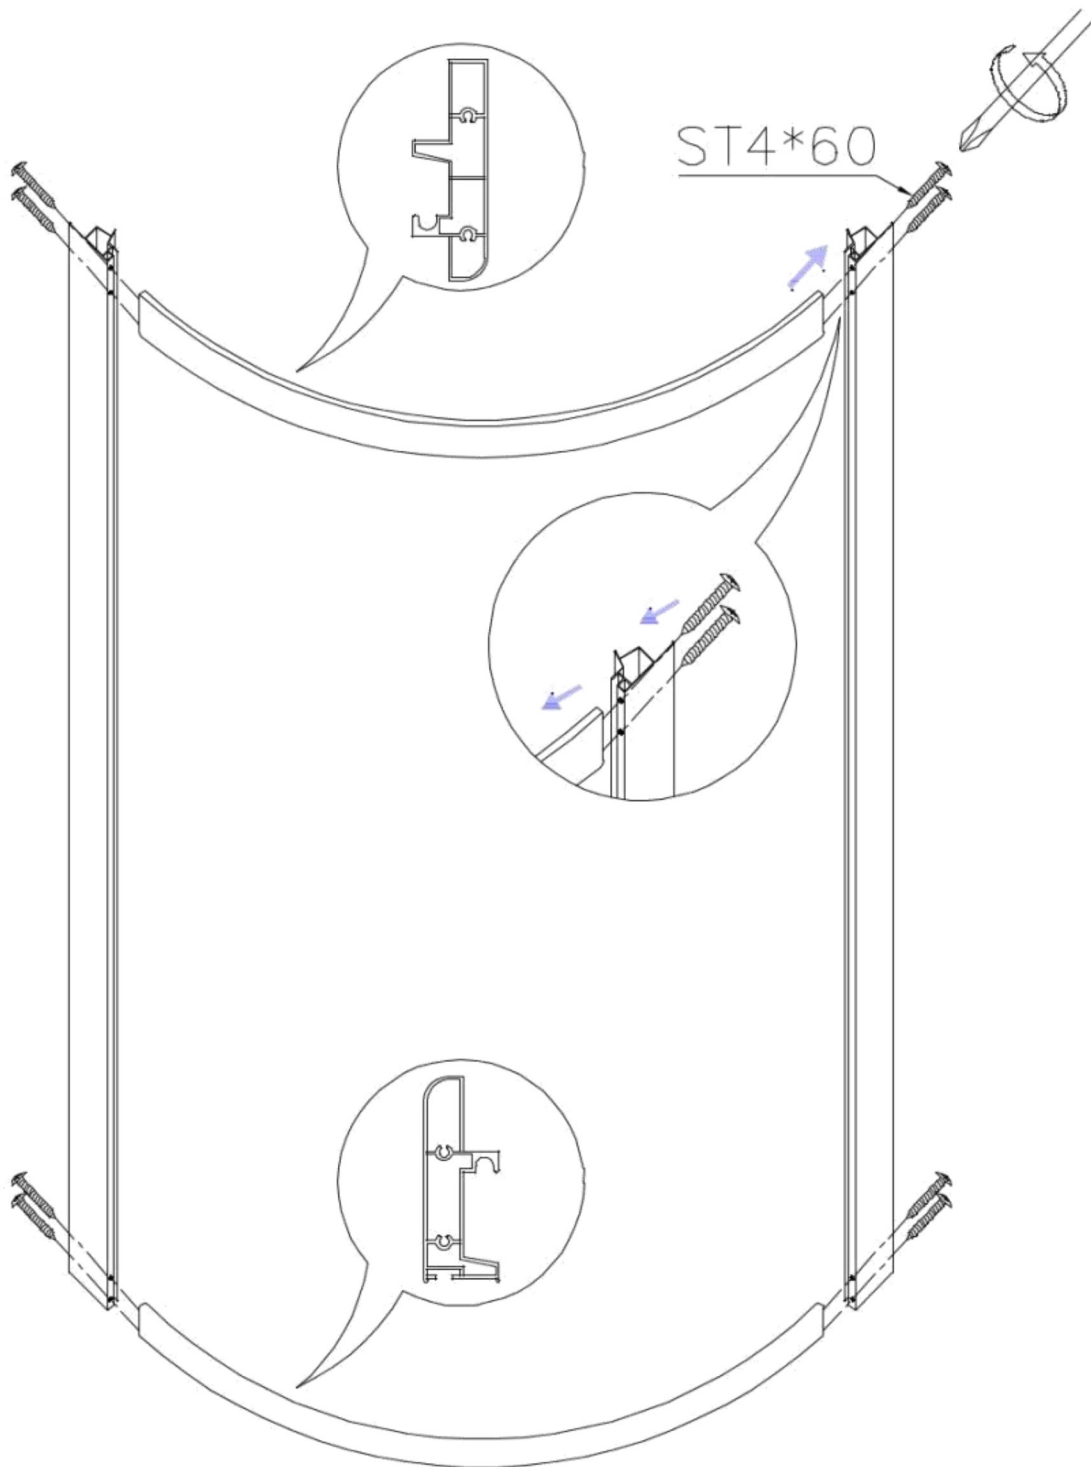

VASCA DOCCIA IDROMASSAGGIO

10-ST4*16

X1

ST4*20

X12

ST4*16

X10

X1