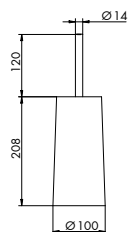

7366

PORTASCOPINO D'APPOGGIO
STANDING TOILET-BRUSH HOLDER

CROMATO
01-7366 €

ALTRE FINITURE
XX-7366 € x M*

7368

APPLIQUE
APPLIQUE