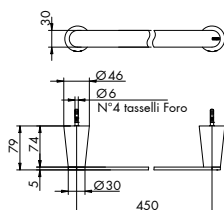

x M***7362/45****PORTASALVIETTE DA 45 CM**

TOWEL RACK 45 CM

**CROMATO**

01-7362/45

€

ALTRE FINITURE

XX-7362/45

€