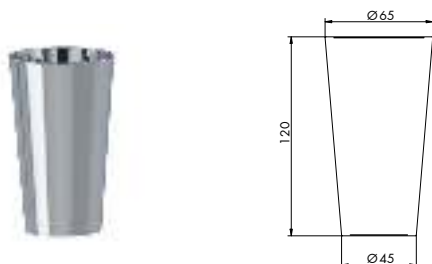

7352

BICCHIERE SINGOLO D'APPOGGIO
SINGLE STAND GLASS

CROMATO

01-7352

€

ALTRE FINITURE

XX-7352

€