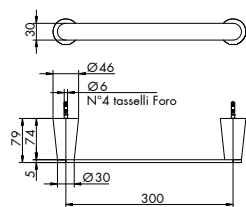

7362/30

PORTASALVIETTE DA 30 CM

TOWEL RACK 30 CM

CROMATO

01-7362/30

€

ALTRE FINITURE

XX-7362/30

€

x M*

7362/45

PORTASALVIETTE DA 45 CM

TOWEL RACK 45 CM