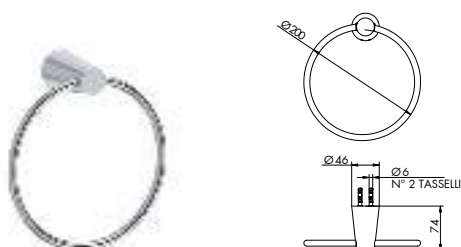

PORTASALVIETTE AD ANELLO
TOWEL RING

CROMATO

01-7360

€

ALTRE FINITURE

XX-7360

€

x M*