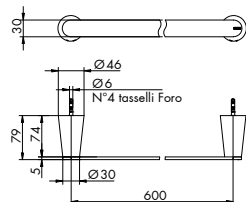

x M***7362/45****PORTASALVIETTE DA 45 CM**

TOWEL RACK 45 CM

**CROMATO**

01-7362/45

€

ALTRE FINITURE

XX-7362/45

€

x M***7362/60****PORTASALVIETTE DA 60 CM**

TOWEL RACK 60 CM

**CROMATO**

01-7362/60

€

ALTRE FINITURE

XX-7362/60

€