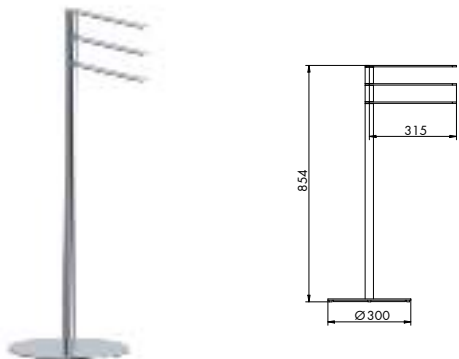

€

x M*

POMPETTA EROGATRICE
COMPLETA
COMPLETE SPRINKLER PUMP

733028

01- cromato / XX- finitura

7359

PIANTANA PORTASALVIETTE
TOWEL RACK

CROMATO