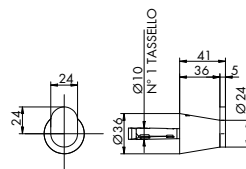

CROMATO

01-7363

€

ALTRE FINITURE

XX-7363

€

x M*

7364

PORTAROTOLO

TOILET-ROLL HOLDER