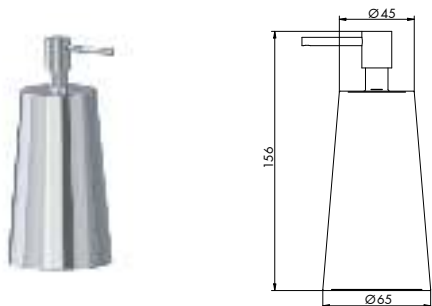

CROMATO

01-7354/1

€

ALTRE FINITURE

XX-7354/1

€

x M*

POMPETTA EROGATRICE
COMPLETA
COMPLETE SPRINKLER PUMP

733028

01- cromato / XX- finitura

7359

PIANTANA PORTASALVIETTE
TOWEL RACK