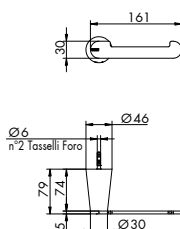

CROMATO

01-7364

€

ALTRE FINITURE

XX-7364

€

x M*