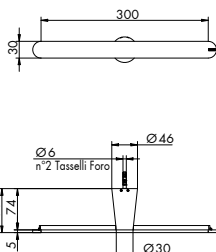

x M*

7366

PORTASCOPINO D'APPOGGIO
STANDING TOILET-BRUSH HOLDER

CROMATO
01-7366 €

ALTRE FINITURE
XX-7366 € x M*

7368

APPLIQUE
APPLIQUE

CROMATO
01-7368 €