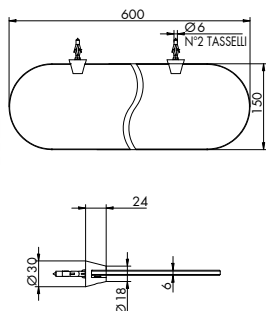

CROMATO
01-7369/2 €

ALTRE FINITURE
XX-7369/2 € x M*

ACCESSORI BAGNO LUDO