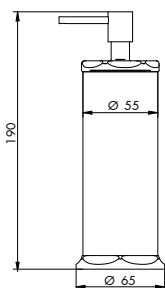

CROMATO
01-1754/1

€

ALTRE FINITURE
XX-1754/1

€

x M*

POMPETTA EROGATRICE
COMPLETA
COMPLETE SPRINKLER PUMP

173006

01- cromato / XX- finitura

1760

PORTASALVIETTE AD ANELLO
TOWEL RING