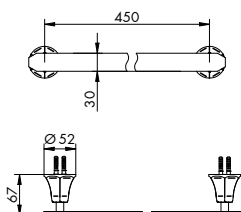

CROMATO
01-1762/45

€

ALTRE FINITURE
XX-1762/45

€

x M*

ACCESSORI
BAGNO
STRESA