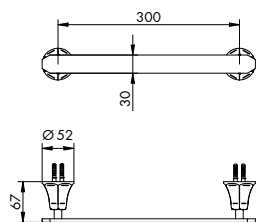

PORTASALVIETTE AD ANELLO  
TOWEL RINGCROMATO  
01-1760

€

ALTRE FINITURE  
XX-1760

€

x M\*

1762/30

PORTASALVIETTE DA 30 CM  
TOWEL RACK 30 CMCROMATO  
01-1762/30

€