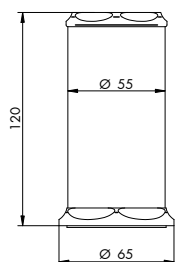

1752

BICCHIERE SINGOLO D'APPOGGIO  
SINGLE STAND GLASSCROMATO  
01-1752

€

ALTRE FINITURE  
XX-1752

€

x M\*

1754/1

DISPENSER D'APPOGGIO  
STAND DISPENSERCROMATO  
01-1754/1