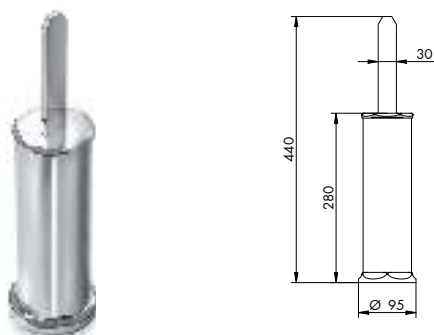

1764

PORTAROTOLO  
TOILET-ROLL HOLDER

CROMATO	
01-1764	€

ALTRE FINITURE	
XX-1764	€ x M*

1766

PORTASCOPINO D'APPOGGIO  
STANDING TOILET-BRUSH HOLDER

CROMATO	
01-1766	€

ALTRE FINITURE	
XX-1766	€ x M*