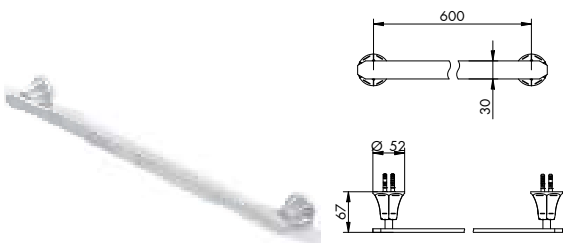

1762/60

PORTASALVIETTE DA 60 CM
TOWEL RACK 60 CM

CROMATO	
01-1762/60	€

ALTRE FINITURE	
XX-1762/60	€ x M*