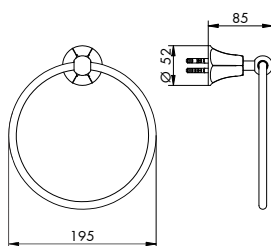

CROMATO
01-1760

€

ALTRE FINITURE
XX-1760

€

x M*

1762/30

PORTASALVIETTE DA 30 CM
TOWEL RACK 30 CM