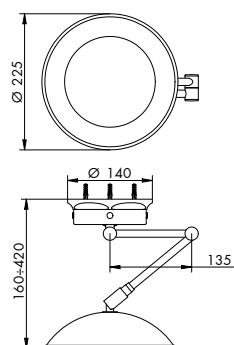

1767/1

SPECCHIO INGRANDITORE CON LUCE
ENLARGER MIRROR WITH LIGHT FRAME

CROMATO

01-1767/1

€

ALTRE FINITURE

XX-1767/1

€

x M*

1763