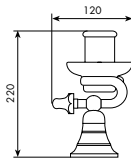

CROMATO		ALTRE FINITURE	
01-0752	€	XX-0752	€ x M*

0753

PORTASAPONE SINGOLO DA PARETE