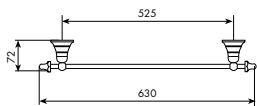

€

ALTRE FINITURE

XX-0762/45

€

x M*

0762/60

PORTASALVIETTE DA 60 CM

CROMATO	
01-0762/60	€