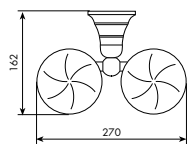

CROMATO
01-0757 €

ALTRE FINITURE
XX-0757 € x M*

0758

PORTASAPONE DOPPIO DA PARETE