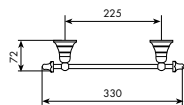

XX-0761

€

x M*

0762/30

PORTASALVIETTE DA 30 CM

CROMATO

01-0762/30

€