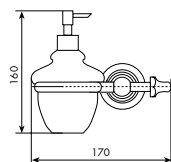

CROMATO		ALTRE FINITURE	
01-0753	€	XX-0753	€ x M*

0753/1

DISPENSER DA PARETE

CROMATO		ALTRE FINITURE	
01-0753/1	€	XX-0753/1	€ x M*

 POMPETTA EROGATRICE
COMPLETA
COMPLETE SPRINKLER PUMP
483035
01- cromato / XX- finitura