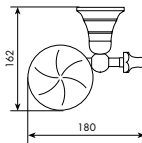

CROMATO		ALTRE FINITURE	
01-0753	€	XX-0753	€ x M*

0753/1

DISPENSER DA PARETE

CROMATO		ALTRE FINITURE	
01-0753/1	€	XX-0753/1	€ x M*

 POMPETTA EROGATRICE
COMPLETA
COMPLETE SPRINKLER PUMP
483035
01- cromato / XX- finitura