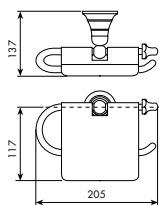

CROMATO	
01-0764	€

ALTRE FINITURE	
XX-0764	€ x M*

0765

PORTASCPINO DA PARETE