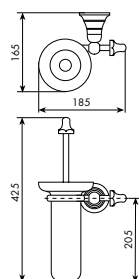

CROMATO	
01-0765	€

ALTRE FINITURE	
XX-0765	€ x M*

0766

PORTASCPINO D'APPOGGIO