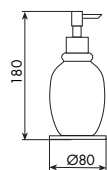

0754

PORTASAPONE SINGOLO D'APPOGGIO

CROMATO		ALTRE FINITURE	
01-0754	€	XX-0754	€ x M*

0854/1

DISPENSER D'APPOGGIO

CROMATO
01-0854/1 €

ALTRE FINITURE
XX-0854/1 € x M*

* MOLTIPLICATORE EDWARD/EDWARD LEVER
* MULTIPLIER "EDWARD/EDWARD LEVER"