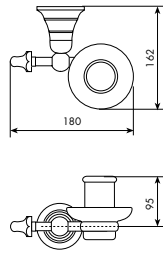

0751

PORTABICCHIERE SINGOLO DA PARETE

CROMATO		ALTRE FINITURE	
01-0751	€	XX-0751	€ x M*

0752

PORTABICCHIERE SINGOLO D'APPOGGIO