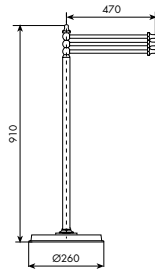

0759

PIANTANA PORTASALVIETTE

CROMATO

01-0759

€

ALTRE FINITURE

XX-0759

€

x M*

0760

PORTASALVIETTE AD ANELLO