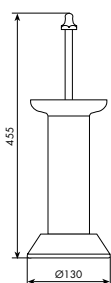

ALTRE FINITURE	
XX-0764	€ x M*

0765

PORTASCPINO DA PARETE

CROMATO	
01-0765	€

ALTRE FINITURE	
XX-0765	€ x M*

0766

PORTASCPINO D'APPOGGIO

CROMATO	
01-0766	€