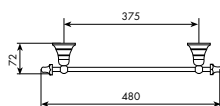

ALTRE FINITURE

XX-0762/30

€

x M*

0762/45

PORTASALVIETTE DA 45 CM

CROMATO

01-0762/45