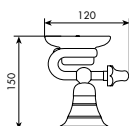

CROMATO		ALTRE FINITURE	
01-0754	€	XX-0754	€ x M*