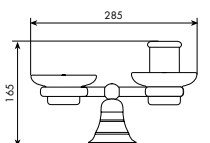

0755

PORTABICCHIERE C/PORTASAPONE DA PARETE

CROMATO
01-0755 €

ALTRE FINITURE
XX-0755 € x M*

0756

PORTABICCHIERE C/PORTASAPONE DA PARETE

CROMATO
01-0756 €

ALTRE FINITURE
XX-0756 € x M*