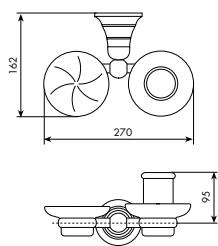

CROMATO
01-0755 €

ALTRE FINITURE
XX-0755 € x M*

0756

PORTABICCHIERE C/PORTASAPONE DA PARETE