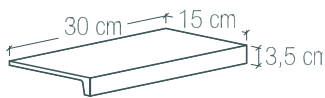

Angolo
terminale gradino B.C.
Art. 9900
cm 9x9 - 3 1/2"x3 1/2"

Terminale Pezzo unico pressato
Pièce unique pressée
Pressed single piece
Gepresstes Einzelsück
cm 15x30x3,5 - 5 7/8"x11 3/4"x1 3/8"