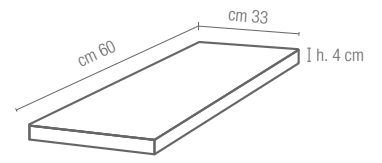

Angolare (assemblato)
cm 60x33 - 23 5/8"x13"