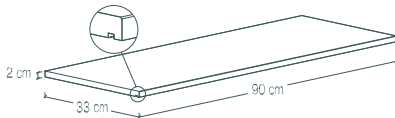

Art. 9560
cm 33x90 - 13" x35 3/8"