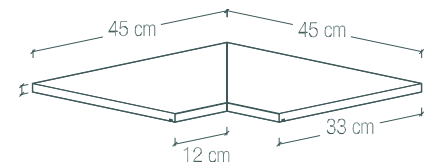

**Gradino Step tread**  
**Nez de marche Stufenplatte**  
cm 45x45 - 17 3/4"x17 3/4"  
cm 30x60 - 11 3/4"x23 5/8"

**Gradone (assemblato)**  
cm 60x33 - 23 5/8"x13"

**Angolare (assemblato)**  
cm 60x33 - 23 5/8"x13"

**Griglia Art. 9883**  
cm 30x40x2 - 11 3/4"x15 3/4"x 3/4"

**Griglia angolare Art. 9884** ▲  
cm 30x40x2 - 11 3/4"x15 3/4"x 3/4"

**Griglia Art. 9885**  
cm 13x40x2 - 5 1/8"x15 3/4"x 3/4"

**Griglia angolare Art. 9886** ▲  
cm 13x40x2 - 5 1/8"x15 3/4"x 3/4"

**Art. 9560**  
cm 33x90 - 13" x35 3/8"

**Art. 9567** ▲  
cm 45x45 - 17 3/4"x17 3/4"

**Art. 9568** ▲  
cm 45x45 - 7 3/4"x17 3/4"

**Art. 9833**  
cm 2x2 - 3/4"x3/4"

**Art. 9834**  
cm 5x5x2 - 1 7/8"x1 7/8"x3/4"