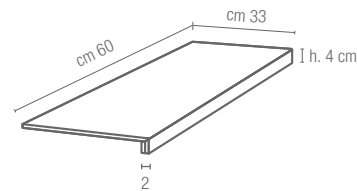

Gradino Step tread
Nez de marche Stufenplatte
cm 45x45 - 17 3/4"x17 3/4"
cm 30x60 - 11 3/4"x23 5/8"

Gradone (assemblato)
cm 60x33 - 23 5/8"x13"