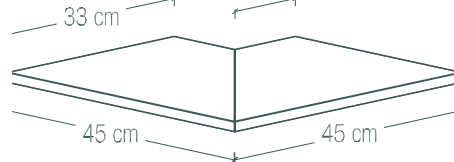

**Gradino Step tread**  
**Nez de marche Stufenplatte**  
cm 45x45 - 17 3/4"x17 3/4"  
cm 30x60 - 11 3/4"x23 5/8"

**Gradone (assemblato)**  
cm 60x33 - 23 5/8"x13"

**Angolare (assemblato)**  
cm 60x33 - 23 5/8"x13"

**Griglia Art. 9883**  
cm 30x40x2 - 11 3/4"x15 3/4"x 3/4"

**Griglia angolare Art. 9884** ▲  
cm 30x40x2 - 11 3/4"x15 3/4"x 3/4"

**Griglia Art. 9885**  
cm 13x40x2 - 5 1/8"x15 3/4"x 3/4"

**Griglia angolare Art. 9886** ▲  
cm 13x40x2 - 5 1/8"x15 3/4"x 3/4"

**Art. 9560**  
cm 33x90 - 13" x35 3/8"

**Art. 9567** ▲  
cm 45x45 - 17 3/4"x17 3/4"

**Art. 9568** ▲  
cm 45x45 - 7 3/4"x17 3/4"

**Art. 9833**  
cm 2x2 - 3/4"x3/4"

**Art. 9834**  
cm 5x5x2 - 1 7/8"x1 7/8"x3/4"