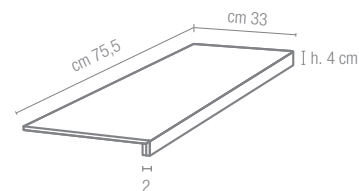

FORMATI SIZES FORMATS FORMATE

Formati Sizes Formats Formate	cm 30x60 11 ³ / ₄ "x23 ⁵ / ₈ "	cm 60x60 23 ⁵ / ₈ "x23 ⁵ / ₈ "	cm 37,5x75,5 14 ³ / ₄ "x29 ³ / ₄ "	cm 75,5x75,5 29 ³ / ₄ "x29 ³ / ₄ "	cm 75,5x151 29 ³ / ₄ "x59 ¹ / ₂ "
Superfici Surfaces Surfaces Oberflächen	●	●	●	●	●
 	mm 10 mm 9	mm 10	mm 10 mm 9	mm 10	mm 10

Caratteristiche tecniche e imballi a pagina: Technical features and packing on page: Caractéristiques techniques et emballages à la page: Technische Eigenschaften und Verpackungen auf Seite: **440**

beton sand cm 75,5x151 - 29³/₄"x59¹/₂"

PEZZI SPECIALI TRIMS ACCESSOIRES FORMSTÜCKE

Battiscopa Bullnose
Plinthe à bord arrondi
Stehsockel
cm 7x75,5 - 2³/₄"x29³/₄"
cm 7x60 - 2³/₄"x23⁵/₈"

Gradino Step tread
Nez de marche Stufenplatte
cm 37,5x75,5 - 14³/₄"x29³/₄"
cm 30x60 - 11³/₄"x23⁵/₈"

Gradone (assemblato)
cm 75,5x33 - 29³/₄"x13"

Angolare (assemblato)
cm 75,5x33 - 29³/₄"x13"

beton

GRANITOKER

beton pearl cm 75,5x151 - 29³/₄"x59¹/₂"

DECORI DECORS DÉCORS DEKORE

mosaico 6x6*

cm 30x30 - 11³/₄"x11³/₄"
 tessera cm 6x6 - 2³/₈"x2³/₈"
su rete on net sur trame auf Netz