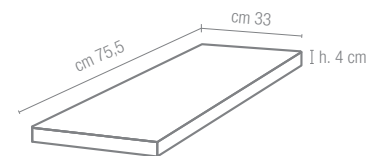

FORMATI SIZES FORMATS FORMATE

Formati Sizes Formats Formate	cm 30x60 11 ³ / ₄ "x23 ⁵ / ₈ "	cm 60x60 23 ⁵ / ₈ "x23 ⁵ / ₈ "	cm 37,5x75,5 14 ³ / ₄ "x29 ³ / ₄ "	cm 75,5x75,5 29 ³ / ₄ "x29 ³ / ₄ "	cm 75,5x151 29 ³ / ₄ "x59 ¹ / ₂ "
Superfici Surfaces Surfaces Oberflächen	●	●	●	●	●
 	mm 10 mm 9	mm 10	mm 10 mm 9	mm 10	mm 10

Caratteristiche tecniche e imballi a pagina: Technical features and packing on page: Caractéristiques techniques et emballages à la page: Technische Eigenschaften und Verpackungen auf Seite: **440**

beton sand cm 75,5x151 - 29³/₄"x59¹/₂"

PEZZI SPECIALI TRIMS ACCESSOIRES FORMSTÜCKE

Battiscopa Bullnose
Plinthe à bord arrondi
Stehsockel
cm 7x75,5 - 2³/₄"x29³/₄"
cm 7x60 - 2³/₄"x23⁵/₈"

Gradino Step tread
Nez de marche Stufenplatte
cm 37,5x75,5 - 14³/₄"x29³/₄"
cm 30x60 - 11³/₄"x23⁵/₈"

Gradone (assemblato)
cm 75,5x33 - 29³/₄"x13"

Angolare (assemblato)
cm 75,5x33 - 29³/₄"x13"

beton

GRANITOKER

beton pearl cm 75,5x151 - 29³/₄"x59¹/₂"

DECORI DECORS DÉCORS DEKORE

mosaico 6x6*

cm 30x30 - 11³/₄"x11³/₄"
 tessera cm 6x6 - 2³/₈"x2³/₈"
su rete on net sur trame auf Netz