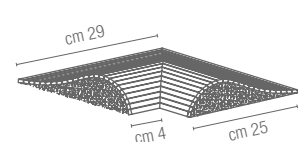

## PEZZI SPECIALI TRIMS ACCESSOIRES FORMSTÜCKE

▲ 2pcs  45°

**Battiscopa Bullnose**  
**Plinthe à bord arrondi**  
**Stehsokkel**  
cm 7x60 - 2<sup>3</sup>/<sub>4</sub>"x23<sup>5</sup>/<sub>8</sub>"  
cm 7x90 - 2<sup>3</sup>/<sub>4</sub>"x35<sup>3</sup>/<sub>8</sub>"

**Gradino Step tread**  
**Nez de marche**  
**Stufenplatte**  
cm 30x60 - 11<sup>3</sup>/<sub>4</sub>"x23<sup>5</sup>/<sub>8</sub>"

**Art. 9660 Pool Wave**  
cm 60x25 - 23<sup>5</sup>/<sub>8</sub>"x9<sup>7</sup>/<sub>8</sub>"

**Art. 9667 Pool Wave ▲**  
cm 25x29 - 9<sup>7</sup>/<sub>8</sub>"x11<sup>1</sup>/<sub>2</sub>"

**Art. 9668 Pool Wave ▲**  
cm 25x29 - 9<sup>7</sup>/<sub>8</sub>"x11<sup>1</sup>/<sub>2</sub>"