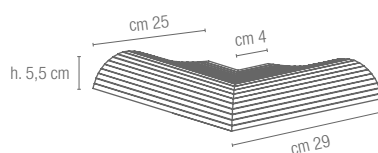

Art. 9667 Pool Wave ▲
cm 25x29 - 9⁷/₈"x11¹/₂"