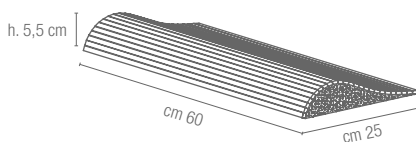

## PEZZI SPECIALI TRIMS ACCESSOIRES FORMSTÜCKE

▲ 2pcs  45°

**Battiscopa Bullnose**  
**Plinthe à bord arrondi**  
**Stehsokkel**  
cm 7x60 - 2<sup>3</sup>/<sub>4</sub>"x23<sup>5</sup>/<sub>8</sub>"  
cm 7x90 - 2<sup>3</sup>/<sub>4</sub>"x35<sup>3</sup>/<sub>8</sub>"

**Gradino Step tread**  
**Nez de marche**  
**Stufenplatte**  
cm 30x60 - 11<sup>3</sup>/<sub>4</sub>"x23<sup>5</sup>/<sub>8</sub>"

**Art. 9660 Pool Wave**  
cm 60x25 - 23<sup>5</sup>/<sub>8</sub>"x9<sup>7</sup>/<sub>8</sub>"