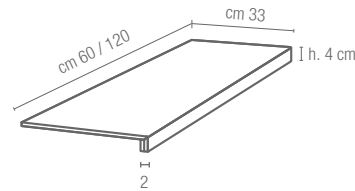

Gradone (assemblato)
cm 60x33 - 23⁵/₈"x13"
cm 120x33 - 47¹/₄"x13"