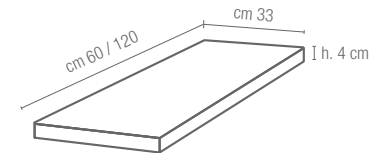

Angolare (assemblato)
cm 60x33 - 23⁵/₈"x13"
cm 120x33 - 47¹/₄"x13"