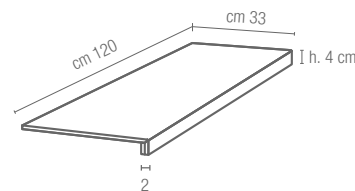

Caractéristiques techniques et emballages à la page: Technische Eigenschaften und Verpackungen auf Seite: **438**

PEZZI SPECIALI TRIMS ACCESSOIRES FORMSTÜCKE

▲ 2pcs  45°

Battiscopa Bullnose
Plinthe à bord arrondi
Stehsockel
cm 9x60 - 3¹/₂"x23⁵/₈"

Gradino Step tread
Nez de marche
Stufenplatte
cm 30x60 - 11³/₄"x23⁵/₈"
cm 30x120 - 11³/₄"x47¹/₄"

Gradone (assemblato)
cm 120x33 - 47¹/₄"x13"

Angolare (assemblato)
cm 120x33 - 47¹/₄"x13"

Art. 9550
cm 33x60 - 13"x23⁵/₈"