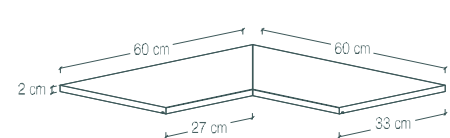

Caractéristiques techniques et emballages à la page: Technische Eigenschaften und Verpackungen auf Seite: **438**

PEZZI SPECIALI TRIMS ACCESSOIRES FORMSTÜCKE

▲ 2pcs  45°

Battiscopa Bullnose
Plinthe à bord arrondi
Stehsockel
cm 9x60 - 3¹/₂"x23⁵/₈"

Gradino Step tread
Nez de marche
Stufenplatte
cm 30x60 - 11³/₄"x23⁵/₈"
cm 30x120 - 11³/₄"x47¹/₄"

Gradone (assemblato)
cm 120x33 - 47¹/₄"x13"

Angolare (assemblato)
cm 120x33 - 47¹/₄"x13"

Art. 9550
cm 33x60 - 13"x23⁵/₈"

Art. 9557 ▲
cm 60x60 - 23⁵/₈"x23⁵/₈"

Art. 9558 ▲
cm 60x60 - 23⁵/₈"x23⁵/₈"

DECORI DECORS DÉCORS DEKORE

chalon

PIETRE NATIVE

mosaico 6x6*

cm 30x30 - 11³/₄"x11³/₄"
 tessera **cm 6x6** - 2³/₈"x2³/₈"
 su rete on net sur trame auf Netz

mosaico 10x10*

cm 30x30 - 11³/₄"x11³/₄"
 tessera **cm 10x10** - 4"x4"
 su rete on net sur trame auf Netz

* Disponibile in tutti i colori della serie su superficie naturale. A richiesta su superficie grip e lappata Available in all the matt colours. On request also on grip and lappata surface
 Disponible dans toutes les couleurs pour la surface naturelle. Sur demande la finition grip et lappata Verfügbar in allen Farben der Serie, matte Oberfläche. Auf Anfrage grip und lappata Oberfläche