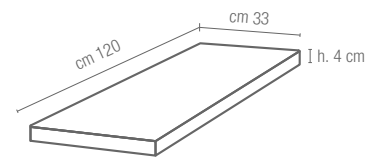

Angolare (assemblato)
cm 120x33 - 47¹/₄"x13"