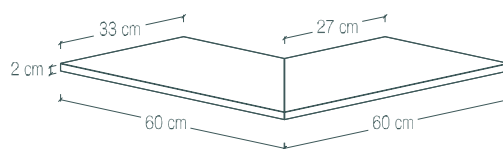

Gradino Step tread
Nez de marche
Stufenplatte
cm 30x60 - 11³/₄"x23⁵/₈"
cm 30x120 - 11³/₄"x47¹/₄"

Gradone (assemblato)
cm 120x33 - 47¹/₄"x13"

Angolare (assemblato)
cm 120x33 - 47¹/₄"x13"

Art. 9550
cm 33x60 - 13"x23⁵/₈"

Art. 9557 ▲
cm 60x60 - 23⁵/₈"x23⁵/₈"

Art. 9558 ▲
cm 60x60 - 23⁵/₈"x23⁵/₈"

DECORI DECORS DÉCORS DEKORE

chalon

PIETRE NATIVE

mosaico 6x6*

cm 30x30 - 11³/₄"x11³/₄"
 tessera **cm 6x6** - 2³/₈"x2³/₈"
 su rete on net sur trame auf Netz

mosaico 10x10*

cm 30x30 - 11³/₄"x11³/₄"
 tessera **cm 10x10** - 4"x4"
 su rete on net sur trame auf Netz

* Disponibile in tutti i colori della serie su superficie naturale. A richiesta su superficie grip e lappata Available in all the matt colours. On request also on grip and lappata surface
 Disponible dans toutes les couleurs pour la surface naturelle. Sur demande la finition grip et lappata Verfügbar in allen Farben der Serie, matte Oberfläche. Auf Anfrage grip und lappata Oberfläche