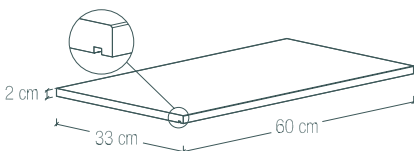

Caractéristiques techniques et emballages à la page: Technische Eigenschaften und Verpackungen auf Seite: **438**

PEZZI SPECIALI TRIMS ACCESSOIRES FORMSTÜCKE

▲ 2pcs  45°

Battiscopa Bullnose
Plinthe à bord arrondi
Stehsockel
cm 9x60 - 3¹/₂"x23⁵/₈"

Gradino Step tread
Nez de marche
Stufenplatte
cm 30x60 - 11³/₄"x23⁵/₈"
cm 30x120 - 11³/₄"x47¹/₄"

Gradone (assemblato)
cm 120x33 - 47¹/₄"x13"

Angolare (assemblato)
cm 120x33 - 47¹/₄"x13"

Art. 9550
cm 33x60 - 13"x23⁵/₈"

Art. 9557 ▲
cm 60x60 - 23⁵/₈"x23⁵/₈"

Art. 9558 ▲
cm 60x60 - 23⁵/₈"x23⁵/₈"

DECORI DECORS DÉCORS DEKORE

chalon

PIETRE NATIVE

mosaico 6x6*

cm 30x30 - 11³/₄"x11³/₄"
 tessera **cm 6x6** - 2³/₈"x2³/₈"
 su rete on net sur trame auf Netz

mosaico 10x10*

cm 30x30 - 11³/₄"x11³/₄"
 tessera **cm 10x10** - 4"x4"
 su rete on net sur trame auf Netz

* Disponibile in tutti i colori della serie su superficie naturale. A richiesta su superficie grip e lappata Available in all the matt colours. On request also on grip and lappata surface
 Disponible dans toutes les couleurs pour la surface naturelle. Sur demande la finition grip et lappata Verfügbar in allen Farben der Serie, matte Oberfläche. Auf Anfrage grip und lappata Oberfläche